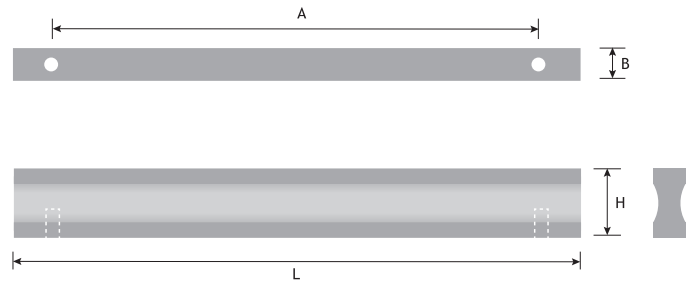

SHELTER

SHELTER
Materiaal: Hout

Hoogte (H)	Breedte (B)	Lengte (L)	Boorafstand (A)	Kleur	Code
24 mm	20 mm	62 mm	32 mm	Eik natuur ongelakt	8777-2100
24 mm	20 mm	190 mm	160 mm	Eik natuur ongelakt	8777-2101
24 mm	20 mm	350 mm	320 mm	Eik natuur ongelakt	8777-2102

TUBA
Materiaal: Hout

Hoogte (H)	Breedte (B)	Lengte (L)	Boorafstand (A)	Kleur	Code
28 mm	19 mm	156 mm	128 mm	Eik natuur ongelakt	8777-2200
28 mm	19 mm	284 mm	256 mm	Eik natuur ongelakt	8777-2201

URBAN
Materiaal: Hout

Hoogte (H)	Breedte (B)	Lengte (L)	Boorafstand (A)	Kleur	Code
33 mm	12 mm	184 mm	160 mm	Eik natuur ongelakt	8777-2400
33 mm	12 mm	248 mm	224 mm	Eik natuur ongelakt	8777-2401

ANGELINA

Materiaal: Hout

Hoogte (H)	Breedte (B)	Lengte (L)	Boorafstand (A)	Kleur	Code
23 mm	14 mm	184 mm	160 mm	Eik natuur ongelakt	8960-5100
23 mm	14 mm	184 mm	160 mm	Walnoot natuur ongelakt	8960-5101
23 mm	14 mm	504 mm	480 mm	Eik natuur ongelakt	8960-5102
23 mm	14 mm	504 mm	480 mm	Walnoot natuur ongelakt	8960-5103
23 mm	14 mm	984 mm	960 mm	Eik natuur ongelakt	8960-5104
23 mm	14 mm	984 mm	960 mm	Walnoot natuur ongelakt	8960-5105