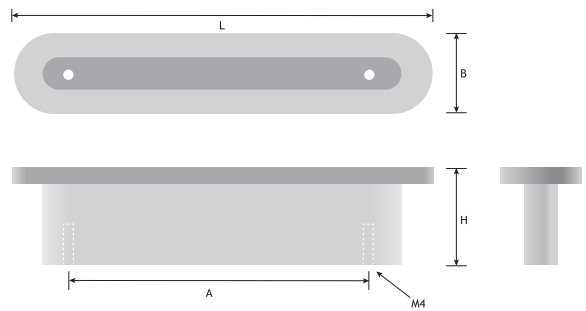

PINTA
Materiaal: Hout

Hoogte (H)	Breedte (B)	Lengte (L)	Boorafstand (A)	Kleur	Code
35 mm	16 mm	144 mm	128 mm	Eik natuur ongelakt	8777-2000
35 mm	16 mm	208 mm	192 mm	Eik natuur ongelakt	8777-2001
35 mm	16 mm	272 mm	256 mm	Eik natuur ongelakt	8777-2002

SHELTER

SHELTER
Materiaal: Hout

Hoogte (H)	Breedte (B)	Lengte (L)	Boorafstand (A)	Kleur	Code
24 mm	20 mm	62 mm	32 mm	Eik natuur ongelakt	8777-2100
24 mm	20 mm	190 mm	160 mm	Eik natuur ongelakt	8777-2101
24 mm	20 mm	350 mm	320 mm	Eik natuur ongelakt	8777-2102

TUBA
Materiaal: Hout

Hoogte (H)	Breedte (B)	Lengte (L)	Boorafstand (A)	Kleur	Code
28 mm	19 mm	156 mm	128 mm	Eik natuur ongelakt	8777-2200
28 mm	19 mm	284 mm	256 mm	Eik natuur ongelakt	8777-2201

URBAN
Materiaal: Hout

Hoogte (H)	Breedte (B)	Lengte (L)	Boorafstand (A)	Kleur	Code
33 mm	12 mm	184 mm	160 mm	Eik natuur ongelakt	8777-2400
33 mm	12 mm	248 mm	224 mm	Eik natuur ongelakt	8777-2401

ANGELINA

Materiaal: Hout

Hoogte (H)	Breedte (B)	Lengte (L)	Boorafstand (A)	Kleur	Code
23 mm	14 mm	184 mm	160 mm	Eik natuur ongelakt	8960-5100
23 mm	14 mm	184 mm	160 mm	Walnoot natuur ongelakt	8960-5101
23 mm	14 mm	504 mm	480 mm	Eik natuur ongelakt	8960-5102
23 mm	14 mm	504 mm	480 mm	Walnoot natuur ongelakt	8960-5103
23 mm	14 mm	984 mm	960 mm	Eik natuur ongelakt	8960-5104
23 mm	14 mm	984 mm	960 mm	Walnoot natuur ongelakt	8960-5105