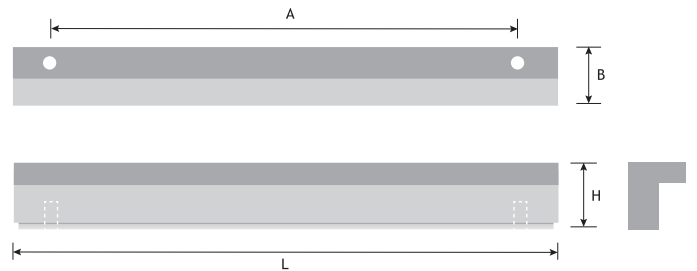

TUBA
Materiaal: Hout

Hoogte (H)	Breedte (B)	Lengte (L)	Boorafstand (A)	Kleur	Code
28 mm	19 mm	156 mm	128 mm	Eik natuur ongelakt	8777-2200
28 mm	19 mm	284 mm	256 mm	Eik natuur ongelakt	8777-2201

URBAN
Materiaal: Hout

Hoogte (H)	Breedte (B)	Lengte (L)	Boorafstand (A)	Kleur	Code
33 mm	12 mm	184 mm	160 mm	Eik natuur ongelakt	8777-2400
33 mm	12 mm	248 mm	224 mm	Eik natuur ongelakt	8777-2401

ANGELINA

Materiaal: Hout

Hoogte (H)	Breedte (B)	Lengte (L)	Boorafstand (A)	Kleur	Code
23 mm	14 mm	184 mm	160 mm	Eik natuur ongelakt	8960-5100
23 mm	14 mm	184 mm	160 mm	Walnoot natuur ongelakt	8960-5101
23 mm	14 mm	504 mm	480 mm	Eik natuur ongelakt	8960-5102
23 mm	14 mm	504 mm	480 mm	Walnoot natuur ongelakt	8960-5103
23 mm	14 mm	984 mm	960 mm	Eik natuur ongelakt	8960-5104
23 mm	14 mm	984 mm	960 mm	Walnoot natuur ongelakt	8960-5105

ANGLE

Materiaal: Hout

Hoogte (H)	Breedte (B)	Lengte (L)	Boorafstand (A)	Kleur	Code
20 mm	20 mm	184 mm	160 mm	Eik natuur ongelakt	8960-5106
20 mm	20 mm	184 mm	160 mm	Walnoot natuur ongelakt	8960-5107
20 mm	20 mm	504 mm	480 mm	Eik natuur ongelakt	8960-5108
20 mm	20 mm	504 mm	480 mm	Walnoot natuur ongelakt	8960-5109
20 mm	20 mm	984 mm	960 mm	Eik natuur ongelakt	8960-5110
20 mm	20 mm	984 mm	960 mm	Walnoot natuur ongelakt	8960-5111