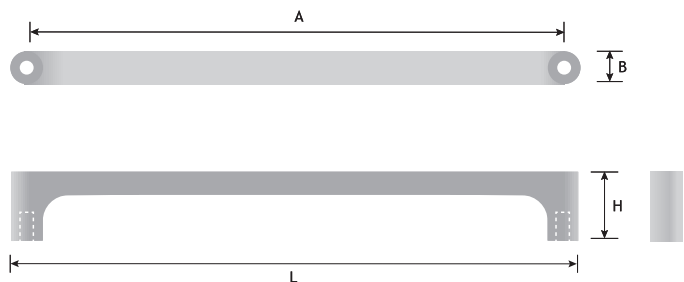

PINTA
Materiaal: Hout

Hoogte (H)	Breedte (B)	Lengte (L)	Boorafstand (A)	Kleur	Code
35 mm	16 mm	144 mm	128 mm	Eik natuur ongelakt	8777-2000
35 mm	16 mm	208 mm	192 mm	Eik natuur ongelakt	8777-2001
35 mm	16 mm	272 mm	256 mm	Eik natuur ongelakt	8777-2002