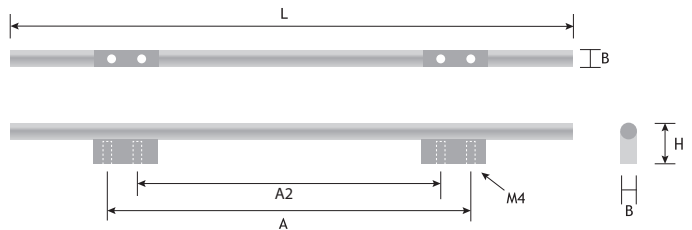

LONGA

Materiaal: Hout

Hoogte (H)	Breedte (B)	Lengte (L)	Boorafstand (A)	Kleur	Code
30 mm	24 mm	240 mm	160 mm	Eik natuur ongelakt	8777-1800
30 mm	24 mm	304 mm	224 mm	Eik natuur ongelakt	8777-1801

MAGNUM
Materiaal: Hout

Hoogte (H)	Breedte (B)	Lengte (L)	Boorafstand (A)	Boorafstand 2 (A2)	Kleur	Code
38 mm	18 mm	496 mm	288 mm	224 mm	Eik natuur ongelakt	8777-1900
38 mm	18 mm	720 mm	512 mm	448 mm	Eik natuur ongelakt	8777-1901