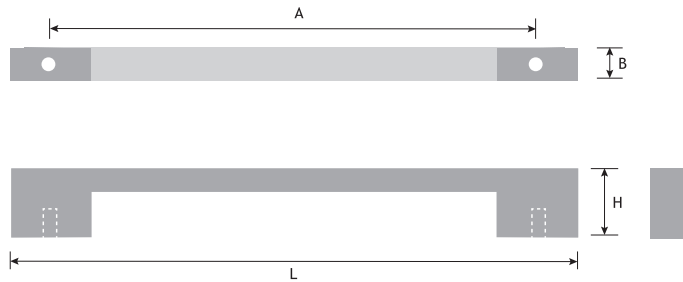

PINTA
Materiaal: Hout

Hoogte (H)	Breedte (B)	Lengte (L)	Boorafstand (A)	Kleur	Code
35 mm	16 mm	144 mm	128 mm	Eik natuur ongelakt	8777-2000
35 mm	16 mm	208 mm	192 mm	Eik natuur ongelakt	8777-2001
35 mm	16 mm	272 mm	256 mm	Eik natuur ongelakt	8777-2002

SHELTER

SHELTER
Materiaal: Hout

Hoogte (H)	Breedte (B)	Lengte (L)	Boorafstand (A)	Kleur	Code
24 mm	20 mm	62 mm	32 mm	Eik natuur ongelakt	8777-2100
24 mm	20 mm	190 mm	160 mm	Eik natuur ongelakt	8777-2101
24 mm	20 mm	350 mm	320 mm	Eik natuur ongelakt	8777-2102

TUBA
Materiaal: Hout

Hoogte (H)	Breedte (B)	Lengte (L)	Boorafstand (A)	Kleur	Code
28 mm	19 mm	156 mm	128 mm	Eik natuur ongelakt	8777-2200
28 mm	19 mm	284 mm	256 mm	Eik natuur ongelakt	8777-2201

URBAN
Materiaal: Hout

Hoogte (H)	Breedte (B)	Lengte (L)	Boorafstand (A)	Kleur	Code
33 mm	12 mm	184 mm	160 mm	Eik natuur ongelakt	8777-2400
33 mm	12 mm	248 mm	224 mm	Eik natuur ongelakt	8777-2401

ANGELINA

Materiaal: Hout

Hoogte (H)	Breedte (B)	Lengte (L)	Boorafstand (A)	Kleur	Code
23 mm	14 mm	184 mm	160 mm	Eik natuur ongelakt	8960-5100
23 mm	14 mm	184 mm	160 mm	Walnoot natuur ongelakt	8960-5101
23 mm	14 mm	504 mm	480 mm	Eik natuur ongelakt	8960-5102
23 mm	14 mm	504 mm	480 mm	Walnoot natuur ongelakt	8960-5103
23 mm	14 mm	984 mm	960 mm	Eik natuur ongelakt	8960-5104
23 mm	14 mm	984 mm	960 mm	Walnoot natuur ongelakt	8960-5105