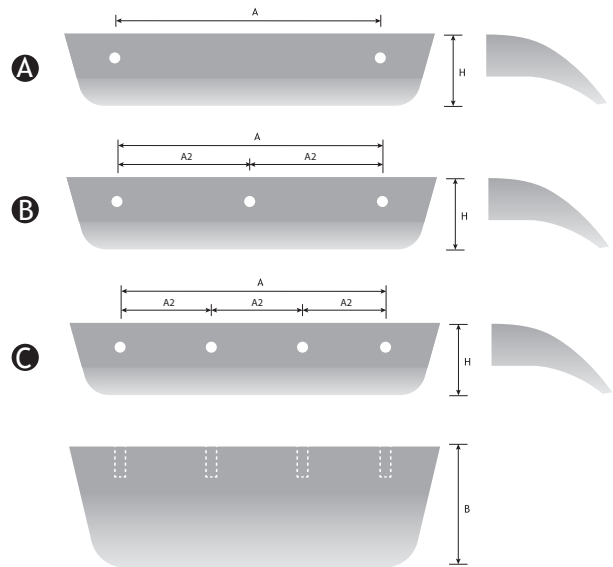

Hoogte (H)	Breedte (B)	Lengte (L)	Boorafstand (A)	Boorafstand 2 (A2)	Kleur	Code
A	19 mm	33 mm	106,5 mm	64 mm		Eik natuur ongelakt	8777-1500
A	19 mm	33 mm	240 mm	192 mm		Eik natuur ongelakt	8777-1501
A	19 mm	33 mm	400 mm	320 mm		Eik natuur ongelakt	8777-1502
B	19 mm	33 mm	592 mm	512 mm	256 mm	Eik natuur ongelakt	8777-1503
C	19 mm	33 mm	912 mm	768 mm	192 mm	Eik natuur ongelakt	8777-1504