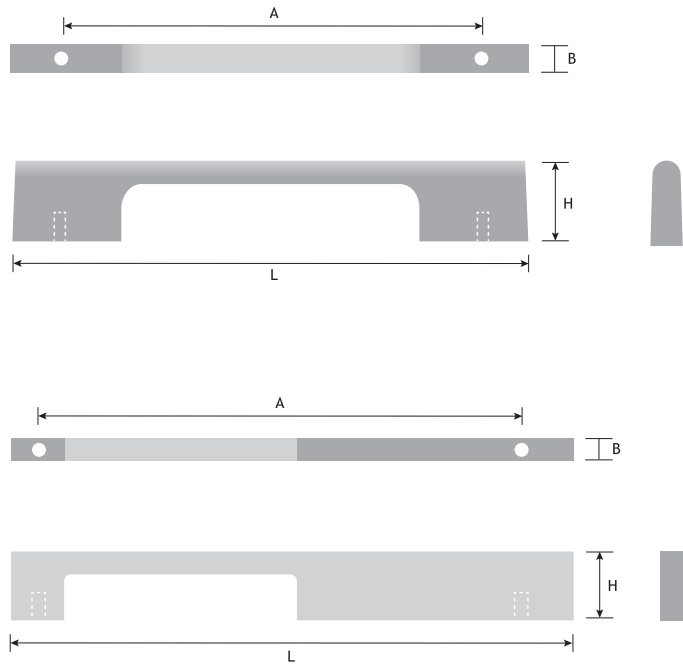

DRIMO
Materiaal: Hout

Hoogte (H)	Breedte (B)	Lengte (L)	Boorafstand (A)	Soort	Kleur	Code
35 mm	11 mm	200 mm	160 mm	Symmetrisch	Eik natuur ongelakt	8760-4960
35 mm	11 mm	200 mm	160 mm	Symmetrisch	Walnoot natuur ongelakt	8760-4961
35 mm	11 mm	200 mm	160 mm	Asymmetrisch	Eik natuur ongelakt	8760-4964
35 mm	11 mm	200 mm	160 mm	Asymmetrisch	Walnoot natuur ongelakt	8760-4965
35 mm	11 mm	520 mm	480 mm	Asymmetrisch	Eik natuur ongelakt	8760-4966
35 mm	11 mm	520 mm	480 mm	Asymmetrisch	Walnoot natuur ongelakt	8760-4967
35 mm	11 mm	1000 mm	960 mm	Asymmetrisch	Eik natuur ongelakt	8760-4962
35 mm	11 mm	1000 mm	960 mm	Asymmetrisch	Walnoot natuur ongelakt	8760-4963