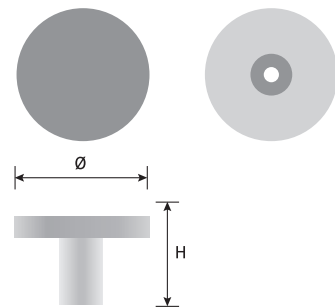

Hoogte (H)	Breedte (B)	Lengte (L)	Boorafstand (A)	Kleur	Code
33 mm	12 mm	184 mm	160 mm	Eik natuur ongelakt	8777-2400
33 mm	12 mm	248 mm	224 mm	Eik natuur ongelakt	8777-2401

ANGELINA

Materiaal: Hout

Hoogte (H)	Breedte (B)	Lengte (L)	Boorafstand (A)	Kleur	Code
23 mm	14 mm	184 mm	160 mm	Eik natuur ongelakt	8960-5100
23 mm	14 mm	184 mm	160 mm	Walnoot natuur ongelakt	8960-5101
23 mm	14 mm	504 mm	480 mm	Eik natuur ongelakt	8960-5102
23 mm	14 mm	504 mm	480 mm	Walnoot natuur ongelakt	8960-5103
23 mm	14 mm	984 mm	960 mm	Eik natuur ongelakt	8960-5104
23 mm	14 mm	984 mm	960 mm	Walnoot natuur ongelakt	8960-5105

ANGLE

Materiaal: Hout

Hoogte (H)	Breedte (B)	Lengte (L)	Boorafstand (A)	Kleur	Code
20 mm	20 mm	184 mm	160 mm	Eik natuur ongelakt	8960-5106
20 mm	20 mm	184 mm	160 mm	Walnoot natuur ongelakt	8960-5107
20 mm	20 mm	504 mm	480 mm	Eik natuur ongelakt	8960-5108
20 mm	20 mm	504 mm	480 mm	Walnoot natuur ongelakt	8960-5109
20 mm	20 mm	984 mm	960 mm	Eik natuur ongelakt	8960-5110
20 mm	20 mm	984 mm	960 mm	Walnoot natuur ongelakt	8960-5111

DRIMO
Materiaal: Hout

Hoogte (H)	Breedte (B)	Lengte (L)	Boorafstand (A)	Soort	Kleur	Code
35 mm	11 mm	200 mm	160 mm	Symmetrisch	Eik natuur ongelakt	8760-4960
35 mm	11 mm	200 mm	160 mm	Symmetrisch	Walnoot natuur ongelakt	8760-4961
35 mm	11 mm	200 mm	160 mm	Asymmetrisch	Eik natuur ongelakt	8760-4964
35 mm	11 mm	200 mm	160 mm	Asymmetrisch	Walnoot natuur ongelakt	8760-4965
35 mm	11 mm	520 mm	480 mm	Asymmetrisch	Eik natuur ongelakt	8760-4966
35 mm	11 mm	520 mm	480 mm	Asymmetrisch	Walnoot natuur ongelakt	8760-4967
35 mm	11 mm	1000 mm	960 mm	Asymmetrisch	Eik natuur ongelakt	8760-4962
35 mm	11 mm	1000 mm	960 mm	Asymmetrisch	Walnoot natuur ongelakt	8760-4963

CIRCUM

Materiaal: Hout

Hoogte (H)	Diameter	Kleur	Code
28 mm	33 mm	Eik natuur ongelakt	8777-1600
41 mm	48 mm	Eik natuur ongelakt	8777-1601

TUBA

Materiaal: Hout

Hoogte (H)	Diameter	Kleur	Code
19 mm	28 mm	Eik natuur ongelakt	8777-2300