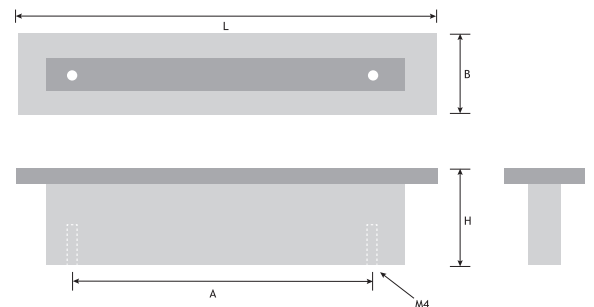

Hoogte (H)	Breedte (B)	Lengte (L)	Boorafstand (A)	Boorafstand 2 (A2)	Kleur	Code
38 mm	18 mm	496 mm	288 mm	224 mm	Eik natuur ongelakt	8777-1900
38 mm	18 mm	720 mm	512 mm	448 mm	Eik natuur ongelakt	8777-1901

PINTA
Materiaal: Hout

Hoogte (H)	Breedte (B)	Lengte (L)	Boorafstand (A)	Kleur	Code
35 mm	16 mm	144 mm	128 mm	Eik natuur ongelakt	8777-2000
35 mm	16 mm	208 mm	192 mm	Eik natuur ongelakt	8777-2001
35 mm	16 mm	272 mm	256 mm	Eik natuur ongelakt	8777-2002

SHELTER

SHELTER
Materiaal: Hout

Hoogte (H)	Breedte (B)	Lengte (L)	Boorafstand (A)	Kleur	Code
24 mm	20 mm	62 mm	32 mm	Eik natuur ongelakt	8777-2100
24 mm	20 mm	190 mm	160 mm	Eik natuur ongelakt	8777-2101
24 mm	20 mm	350 mm	320 mm	Eik natuur ongelakt	8777-2102