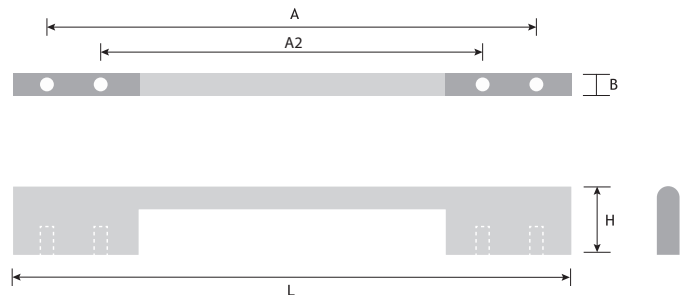

Hoogte (H)	Breedte (B)	Lengte (L)	Boorafstand (A)	Boorafstand 2 (A2)	Kleur	Code
38 mm	18 mm	316 mm	288 mm	224 mm	Eik natuur ongelakt	8777-1700
38 mm	18 mm	540 mm	512 mm	448 mm	Eik natuur ongelakt	8777-1701