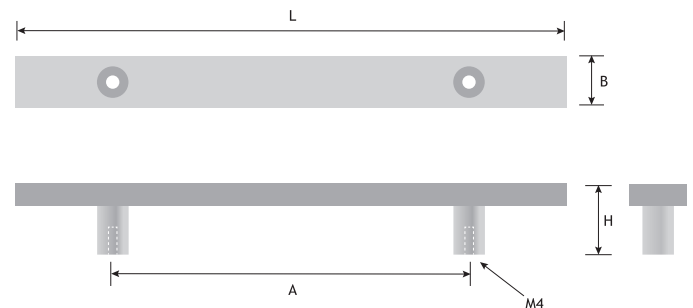

LONGA

Materiaal: Hout

Hoogte (H)	Breedte (B)	Lengte (L)	Boorafstand (A)	Kleur	Code
30 mm	24 mm	240 mm	160 mm	Eik natuur ongelakt	8777-1800
30 mm	24 mm	304 mm	224 mm	Eik natuur ongelakt	8777-1801