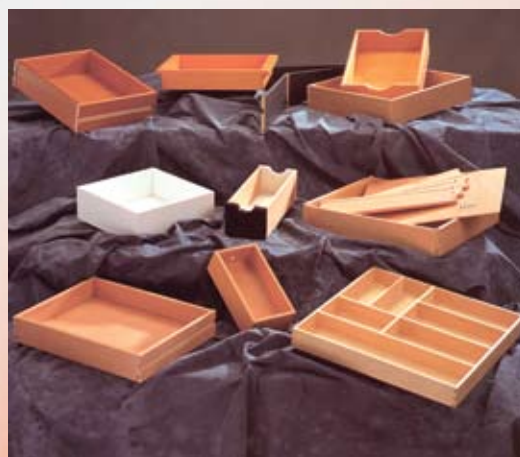

BEUKENHOUTENLADEN

Haprox levert een keur aan laden, variërend van een doelmatige bureaulade en een ijzersterke kombuislade tot een trendy keukenlade en een chique bestekcassette. Kortom, de la bestaat bij Haprox niet.

Een groot aantal variaties qua uitvoering is mogelijk, zowel voor de maten als materialen. De materialen kunnen o.a. bestaan uit massief beuken gelakt of beuken gefineerd gelakt multiplex.

Bij de productie wordt rekening gehouden met het type ladegeleider dat toegepast wordt; b.v. een kogelgelagerde ladegeleider of een rolgeleider.

GROOTHANDEL IN O.A.

- MEUBELBESLAG, GREPEN & KNOPPEN
- WERKKLEDING & SCHOENEN
- CREATIEF MESSING DESIGN
- BEUKENHOUTEN LADEN
- LIJMEN & KITTEN
- LAMELLO

Haprox biedt haar afnemers een keuze in verschillende verbindingen. Bijvoorbeeld een naadloze verbinding die desgewenst twee-, drie-, of vierzijdig kan worden toegepast en de zogenaamde drevolverbinding. Bij een drevolverbinding is er sprake van een pen- gat verbinding, die uitermate sterk is.