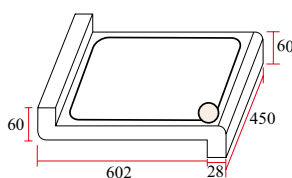

Onderhoud:

- **regelmatig oliën**
- **zeker NIET in de vaatmachine reinigen**

Snijplank in massief beuk. Door de speciale vormgeving blijft deze perfect liggen op het werkblad.

lxbxd: 630 x 450 x 28 mm