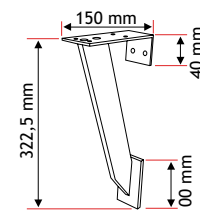

alu: enkel voor houten tabletten.

50 x 50 mm
h: 190 mm

BARSTEUNEN

Voor horizontale bevestiging

alu	4404-0000	36,00
-----	-----------	-------

BARSTEUNEN

Voor verticale bevestiging

alu	4404-0050	36,00
-----	-----------	-------

PLANK & GLASHOUDERS

PLANK & GLASHOUDERS

Tucano maxi

Uitvoering

Code

Prijs,€

zilvergrijs	4403-8000	16,00
chrom	4403-8200	18,00
rvs-look	4403-8900	21,00

Regelbaar in de hoogte en geleverd met bevestigingsmateriaal.
 Max. draagkracht: 60 kg. (max. 60 cm tussen 2 dragers)
 Max. plankdiepte: 25 cm
 Plankdikte: 4 tot 36 mm