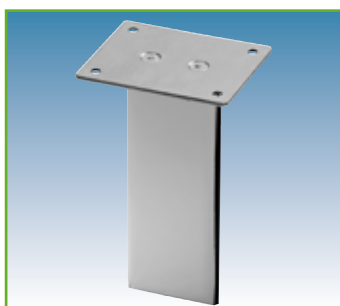

RONDE BARSTEUNEN

Bari

Voor houten of glazen tabletten.

ø: 45 mm
h: 210 mm

chroom	4405-5200	62,00
chroom mat	4405-5600	64,00
rvs	4405-5900	75,00

OPTIE

Glasadapter ø 90 mm			
chroom	4405-4200	24,00	
chroom mat	4405-4600	24,00	
rvs	4405-4900	30,00	

RONDE BARSTEUNEN

Brindisi

Voor houten of glazen tabletten.

ø: 45 mm
h: 180 mm

chroom	4405-6200	61,00
chroom mat	4405-6600	63,00
rvs	4405-6900	80,00

OPTIE

Glasadapter ø 90 mm			
chroom	4405-4200	24,00	
chroom mat	4405-4600	24,00	
rvs	4405-4900	30,00	

RECHTHOEKIGE BARSTEUNEN

Korfu recht

Voor houten of glazen tabletten.

h: 170 mm

rvs-look	4405-2900	37,00
----------	-----------	-------

OPTIE

Glasadapter 50 x 50 mm			
rvs	4405-2920	52,00	

RECHTHOEKIGE BARSTEUNEN