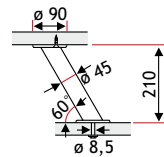

RONDE BARSTEUNEN

Bari

Voor houten of glazen tabletten.

ø: 45 mm
h: 210 mm

chroom	4405-5200	62,00
chroom mat	4405-5600	64,00
rvs	4405-5900	75,00

OPTIE

Glasadapter ø 90 mm			
chroom	4405-4200	24,00	
chroom mat	4405-4600	24,00	
rvs	4405-4900	30,00	