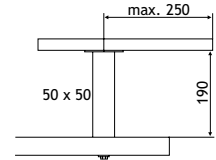

BARSTEUNEN

Capri schuin

alu	4405-8600	67,00
rvs	4405-8900	89,00

Rvs: voor houten of glazen tabletten. (glasadapter apart te bestellen, zie optie)

Optie		
Glasadapter 65 x 65 x 4 mm	4405-8909	35,00
Enkel voor barsteun in rvs.		

alu: enkel voor houten tabletten.

50 x 50 mm
h: 190 mm