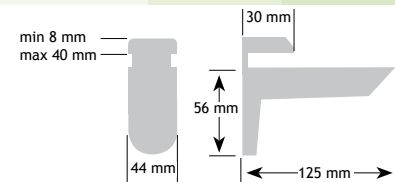

PLANK & GLASHOUDERS

PLANK & GLASHOUDERS

Drager in zamak

Uitvoering

rvs-look

Code

4403-4910

Prijs,€

14,00

Inbouwdiepte: 51 mm
Dragerdiepte: 24 mm
Hoogte: 52 mm
Voor tabletdikte: 5-18 mm
Geleverd met bevestigingsmateriaal.

Min. 1 paar

PLANK & GLASHOUDERS

Drager in zamak

rvs-look

4403-4920

29,00

Inbouwdiepte: 75 mm
Dragerdiepte: 24 mm
Hoogte: 100 mm
Max. draagkracht: 16 kg./set
Voor tabletdikte: 8-50 mm
Geleverd met bevestigingsmateriaal.

Min. 1 paar

PLANK & GLASHOUDERS

Drager KAIMAN in zamak

alu-look

4403-4000

28,00

rvs-look

4403-4900

42,00

draagkracht: 25 kg.

Min. 1 paar

PLANK & GLASHOUDERS

Drager in zamak

alu-look

4403-4010

10,00

draagkracht: 20 kg.

Min. 1 paar