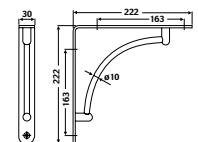

Min. 1 paar

Uitvoering	Code	Prijs,€
rvs-look	4406-0920	44,00
rvs-look	4406-0921	42,00

GLASHOUDERS

Glasplaatdragers

l x ø: 200 x 12 mm
Muurbevestiging met plug ø 10 mm
Schroef excentrisch geplaatst.

Wandpaneelbevestiging met metrische schroef M8 en inslagmoer.

Geleverd zonder dragers.

PLANKHOUDERS

Muroy 2

Plankhouder geleverd met 2 eindkapjes, bevestigingsschroeven en pluggen.

Supplementaire eindkapjes voor "Muroy 2".

Min. 1 paar

wit		
600 mm	4404-3760	28,00
2000 mm	4404-3780	69,00
alu		
600 mm	4404-3060	28,00
2000 mm	4404-3080	69,00
wit	4404-5700	3,00
alu	4404-5000	3,00

PLANKHOUDERS

Vario-line

rvs-look 4402-3900 24,00

Vaste design plankdragers geleverd met bevestigingsschroeven.

PLANKHOUDERS

A x B x C		
185 x 115 x 35 mm	4403-2720	3,00
240 x 145 x 35 mm	4403-2725	4,00

Vaste plankdrager in ijzer met kunststof beschermkap (geleverd met schroeven en pluggen)
Uitvoering: wit