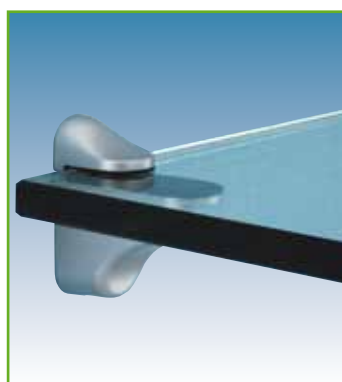

PLANK & GLASHOUDERS

Tucano mini

zilvergrijs	4403-8010	9,00
chrom	4403-8210	12,00

Regelbaar in de hoogte en geleverd met bevestigingsmateriaal.

Max. draagkracht: 20 kg. (max. 60 cm tussen 2 dragers)
Max. plankdiepte: 20 cm
Plankdikte: 5 tot 16 mm

Min. 1 paar