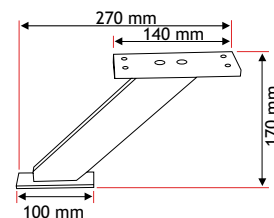

alu: enkel voor houten tabletten.

50 x 50 mm
h: 190 mm

BARSTEUNEN

Voor horizontale bevestiging

alu	4404-0000	36,00
-----	-----------	-------

BARSTEUNEN

Voor verticale bevestiging

alu	4404-0050	36,00
-----	-----------	-------

PLANK & GLASHOUDERS

PLANK & GLASHOUDERS

Tucano maxi

Uitvoering

Code

Prijs,€

zilvergrijs	4403-8000	16,00
chrom	4403-8200	18,00
rvs-look	4403-8900	21,00

Regelbaar in de hoogte en geleverd met bevestigingsmateriaal.
 Max. draagkracht: 60 kg. (max. 60 cm tussen 2 dragers)
 Max. plankdiepte: 25 cm
 Plankdikte: 4 tot 36 mm