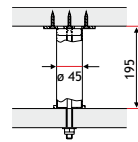

- Barsteunen
- Plank & glashouders
- Luifelophangingen

Bladsteunen

BARSTEUNEN

EBB

RONDE BARSTEUNEN

Recht

Voor houten of glazen tabletten.

ø: 45 mm
h: 195 mm