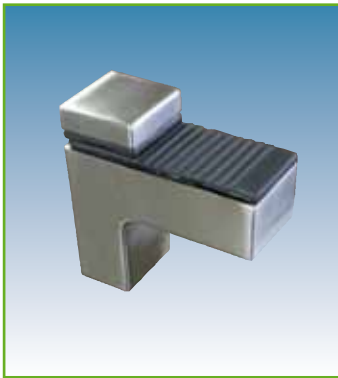

Navy maxy

alu-look	4403-8020	16,00
chrom	4403-8220	18,00
rvs-look	4403-8920	19,00

Regelbaar in de hoogte (20-40 mm)
 en geleverd met bevestigingsmateriaal.

Min. 1 paar

PLANK & GLASHOUDERS

PLANK & GLASHOUDERS

Drager in zamak

Uitvoering

rvs-look

Code

4403-4910

Prijs,€

14,00

Inbouwdiepte: 51 mm
 Dragerdiepte: 24 mm
 Hoogte: 52 mm
 Voor tabletdikte: 5-18 mm
 Geleverd met bevestigingsmateriaal.