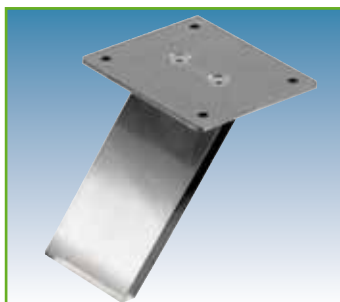

RECHTHOEKIGE BARSTEUNEN

Korfu recht

Voor houten of glazen tabletten.

h: 170 mm

rvs-look	4405-2900	37,00
----------	-----------	-------

OPTIE

Glasadapter 50 x 50 mm			
rvs	4405-2920	52,00	

RECHTHOEKIGE BARSTEUNEN