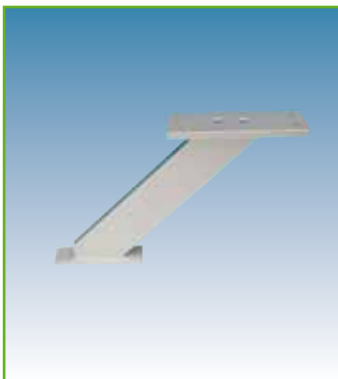

alu: enkel voor houten tabletten.

50 x 50 mm
h: 190 mm

BARSTEUNEN

Capri schuin

alu	4405-8600	67,00
rvs	4405-8900	89,00

Rvs: voor houten of glazen tabletten. (glasadapter apart te bestellen, zie optie)

Optie		
Glasadapter 65 x 65 x 4 mm	4405-8909	35,00
Enkel voor barsteun in rvs.		

alu: enkel voor houten tabletten.

50 x 50 mm
h: 190 mm

BARSTEUNEN

Voor horizontale bevestiging

alu	4404-0000	36,00
-----	-----------	-------

BARSTEUNEN

Voor verticale bevestiging

alu	4404-0050	36,00
-----	-----------	-------