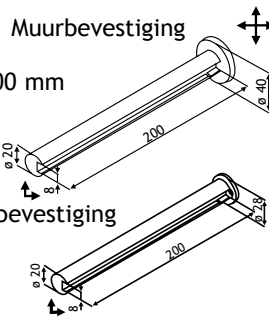

draagkracht: 20 kg.

Min. 1 paar

PLANK GLASHOUDERS

Bij de drager met muurbevestiging kan de hoogte en de zijwaartse neiging bij montage geregeld worden!

GLASHOUDERS

Novaglas-8
glasplaat:
200 x 8 x max. 1000 mm

Min. 1 paar

Uitvoering	Code	Prijs,€
rvs-look	4406-0920	44,00
rvs-look	4406-0921	42,00

GLASHOUDERS

Glasplaatdragers

l x ø: 200 x 12 mm
Muurbevestiging met plug ø 10 mm
Schroef excentrisch geplaatst.

Wandpaneelbevestiging met metrische schroef M8 en inslagmoer.