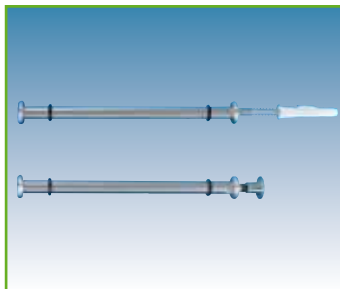

42,00

draagkracht: 25 kg.

Min. 1 paar

PLANK & GLASHOUDERS

Drager in zamak

alu-look

4403-4010

10,00

draagkracht: 20 kg.

Min. 1 paar

PLANK GLASHOUDERS

Bij de drager met muurbevestiging kan de hoogte en de zijwaartse neiging bij montage geregeld worden!

GLASHOUDERS

Novaglas-8
glasplaat:
200 x 8 x max. 1000 mm

Min. 1 paar

Uitvoering	Code	Prijs,€
rvs-look	4406-0920	44,00
rvs-look	4406-0921	42,00

GLASHOUDERS

Glasplaatdragers

l x ø: 200 x 12 mm
Muurbevestiging met plug ø 10 mm
Schroef excentrisch geplaatst.

Wandpaneelbevestiging met metrische schroef M8 en inslagmoer.