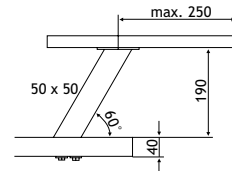

BARSTEUNEN

BARSTEUNEN

Capri recht

Uitvoering	Code	Prijs,€
alu	4405-7600	27,00
rvs	4405-7900	57,00

Rvs: voor houten of glazen tabletten. (glasadapter apart te bestellen, zie optie)

Optie		
Glasadapter 65 x 65 x 4 mm	4405-7909	51,00
Enkel voor barsteun in rvs.		

alu: enkel voor houten tabletten.

50 x 50 mm
h: 190 mm

BARSTEUNEN

Capri schuin

alu	4405-8600	67,00
rvs	4405-8900	89,00

Rvs: voor houten of glazen tabletten. (glasadapter apart te bestellen, zie optie)

Optie		
Glasadapter 65 x 65 x 4 mm	4405-8909	35,00
Enkel voor barsteun in rvs.		

alu: enkel voor houten tabletten.

50 x 50 mm
h: 190 mm

BARSTEUNEN

Voor horizontale bevestiging

alu	4404-0000	36,00

BARSTEUNEN

Voor verticale bevestiging

alu	4404-0050	36,00