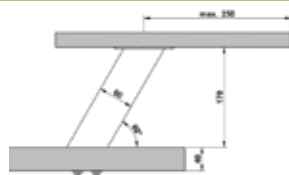

Voor houten of glazen tabletten.

h: 170 mm

rvs-look	4405-2910	37,00

OPTIE

Glasadapter 50 x 50 mm			
rvs	4405-2920	52,00