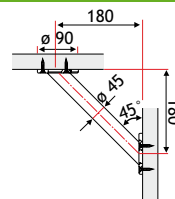

Voor houten of glazen tabletten.

ø: 45 mm
h: 180 mm

chroom	4405-6200	61,00
chroom mat	4405-6600	63,00
rvs	4405-6900	80,00

OPTIE

Glasadapter ø 90 mm			
chroom	4405-4200	24,00	
chroom mat	4405-4600	24,00	
rvs	4405-4900	30,00