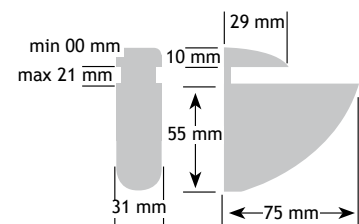

42,00

draagkracht: 25 kg.

Min. 1 paar

PLANK & GLASHOUDERS

Drager in zamak

alu-look

4403-4010

10,00

draagkracht: 20 kg.

Min. 1 paar

PLANK GLASHOUDERS

Bij de drager met muurbevestiging kan de hoogte en de zijwaartse neiging bij montage geregeld worden!

GLASHOUDERS

Novaglas-8
glasplaat:
200 x 8 x max. 1000 mm