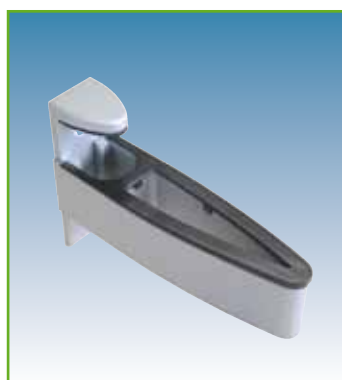

Min. 1 paar

PLANK & GLASHOUDERS

Navy mini

alu-look	4403-8030	11,00
chrom	4403-8230	12,00
rvs-look	4403-8930	13,00

Regelbaar in de hoogte (6-18 mm)
 en geleverd met bevestigingsmateriaal.

Min. 1 paar

PLANK & GLASHOUDERS