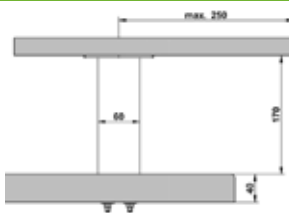

Voor houten of glazen tabletten.

h: 170 mm

rvs-look	4405-2900	37,00

OPTIE

Glasadapter 50 x 50 mm			
rvs	4405-2920	52,00