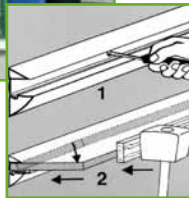

Supplementaire eindkapjes voor "Muroy 2".

Min. 1 paar

wit		
600 mm	4404-3760	28,00
2000 mm	4404-3780	69,00
alu		
600 mm	4404-3060	28,00
2000 mm	4404-3080	69,00
wit	4404-5700	3,00
alu	4404-5000	3,00