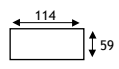

VLAKKANAALSET Ø 100 MM ECO	Kleur	Code	Prijs,€
Set Ø 100 mm ECO	wit	9740-0100	43,00

Opgepast!
De set en onderdelen van het vlakkanaal Ø 100 mm ECO, kunnen niet gebruikt worden met de onderdelen van het gewone vlakkanaal Ø 100 mm op de volgende blz.

1. bestaat uit:
2. 2 x rechthoekige buis
   - 2 x buisverbinder
   - 1 x bochtstuk 90°
   - 1 x overgangstuk
   - 1 x luchtrooster
   - 1 x flexibel
   - 2 x spanringen