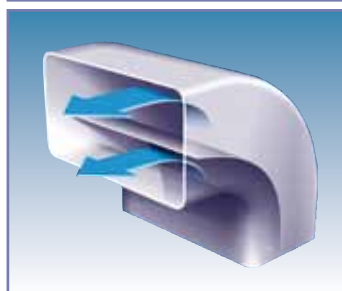

### VLAKKANAAL ø 150 MM STANDAARD

Bocht 90° verticaal

wit

9740-5736

21,00

Door de speciale in de hoek ingewerkte luchtgeleidingselementen wordt het debiet van het volledige vlakkanaal geoptimaliseerd. Dit resulteert in merkelijk minder drukverlies in de bochten en hoeken waardoor de dampkap stiller maar ook efficiënter wordt.