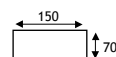

### VLAKKANAAAL ø 125 MM STANDAARD

Hoek 90° horizontaal

wit	9740-3730	6,00
-----	-----------	------

lxb: 190 x 190 mm