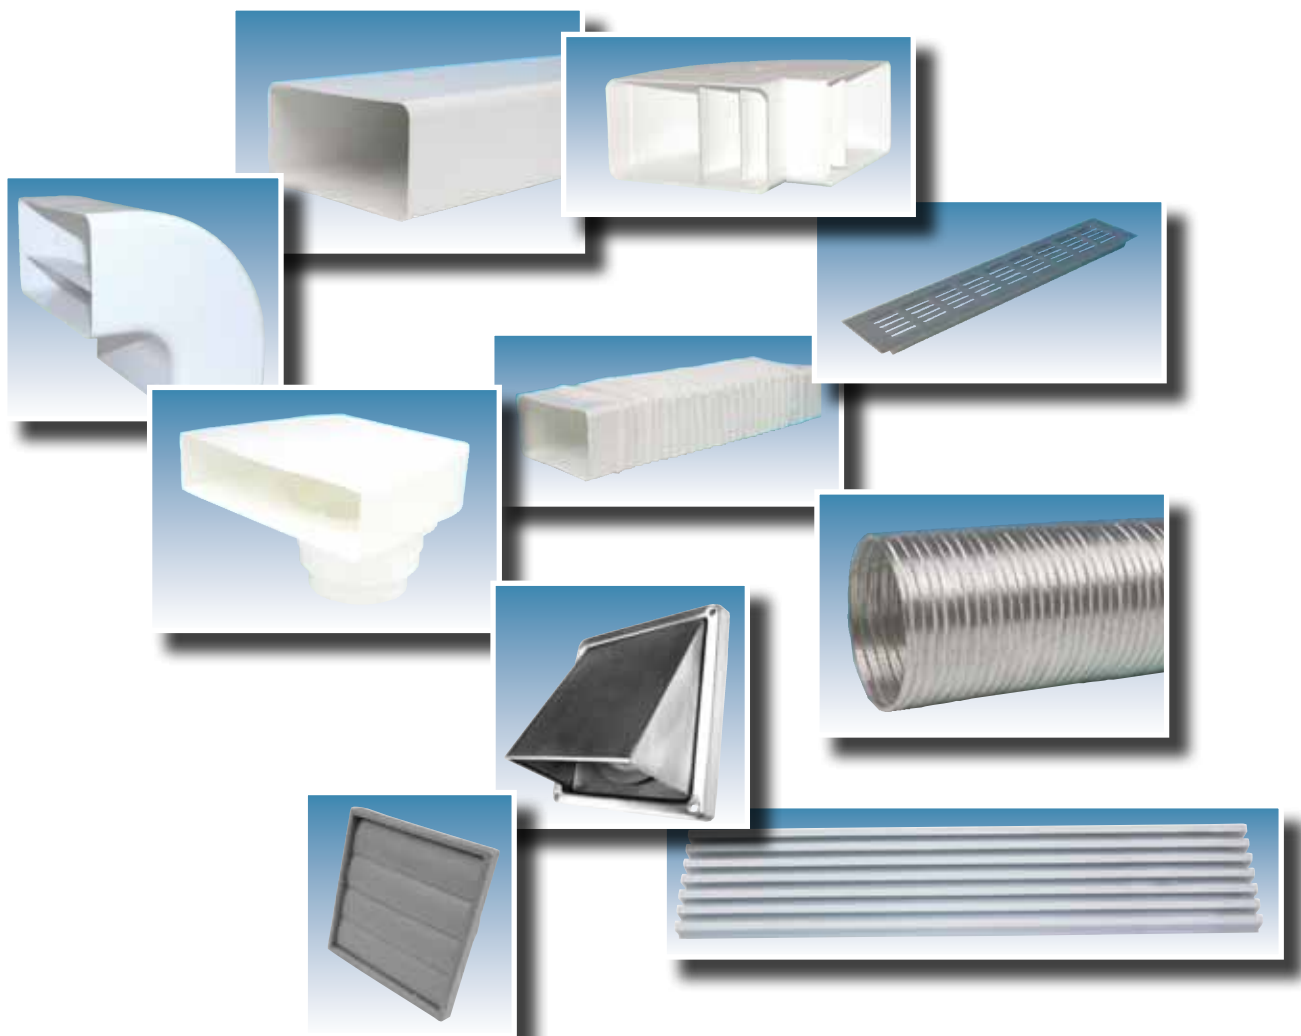

- Vlakkanaal ø 150 mm standaard
- Vlakkanaal ø 125 mm standaard
- Vlakkanaal ø 125 mm extra breed
- Vlakkanaal ø 100 mm ECO
- Vlakkanaal ø 100 mm
- Flexibele dampkapbuizen
- Ronde vaste dampkapbuizen
- Toebehoren dampkapbuizen
- Luchtroosters
- Inbouw luchtroosters

Luchttechniek