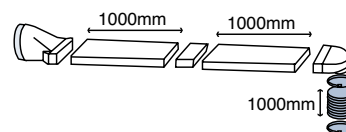

bestaat uit:
2 x rechthoekige buis
1 x buisverbinder
1 x bochtstuk 90°
1 x overgangstuk
1 x flexibel
2 x spanringen

Min. 1 set