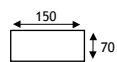

hxl: 110 x 110 mm