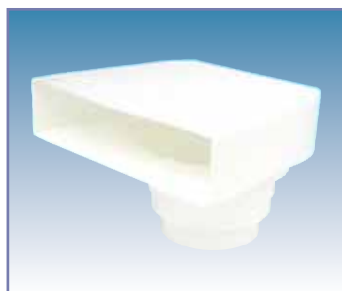

### VLAKKANAAL Ø 125 MM EXTRA BREED

Bochtstuk 90° met aansluitstuk Ø 125 mm

wit

9757-2712

14,00

Uitvoering met klemneuzen.

hxl: 90 x 230 mm