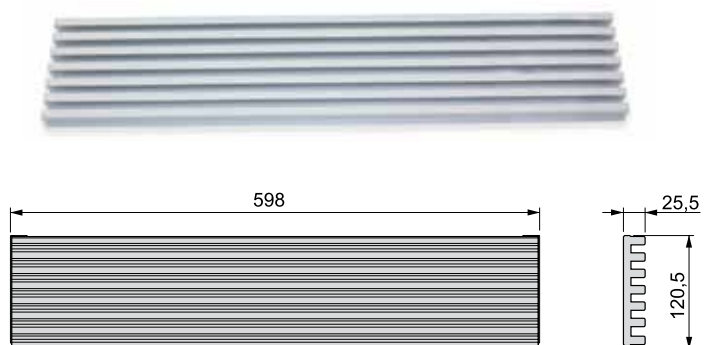

LUCHTROOSTERS

LUCHTROOSTERS
Luchtrooster voor oven

Uitvoering	Code	Prijs,€
mat geanodiseerd alu	9770-1000	59,00

bxh= 598 x 120,50 mm