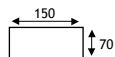

Opgepast!

De set en onderdelen van het vlakkanaal ø 125 mm STANDAARD, kunnen niet gebruikt worden met deze van het vlakkanaal ø 125 mm EXTRA BREED.

bestaat uit:

- 2 x rechthoekige buis
- 2 x buisverbinder
- 1 x bochtstuk 90°
- 1 x overgangsstuk
- 1 x luchtrooster
- 1 x flexibel
- 2 x spanringen