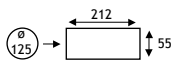

Uitvoering met klemneuzen.

hxl: 90 x 230 mm