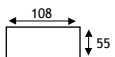

### VLAKKANAAL ø 100 MM

Hoek 90° horizontaal

wit

9765-4700

6,00

lxb: 148 x 148 mm