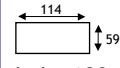

lengte: 1000 mm

VLAKKANAAL Ø 100 MM ECO	Kleur	Code	Prijs,€
Verbindingstuk dampkapbuis	wit	9740-1720	1,00

lengte: 110 mm

VLAKKANAAL Ø 100 MM ECO	Kleur	Code	Prijs,€
Hoek 90° horizontaal met muf	wit	9740-1730	5,00