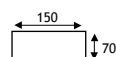

VLAKKANALEN

VLAKKANAAALSET ø 125 MM STANDAARD

Set ø 125 mm STANDAARD

Kleur	Code	Prijs,€
wit	9740-0125	52,00

Opgepast!

De set en onderdelen van het vlakkanaal ø 125 mm STANDAARD, kunnen niet gebruikt worden met deze van het vlakkanaal ø 125 mm EXTRA BREED.

bestaat uit:

- 2 x rechthoekige buis
- 2 x buisverbinder
- 1 x bochtstuk 90°
- 1 x overgangsstuk
- 1 x luchtrooster
- 1 x flexibel
- 2 x spanringen

VLAKKANAAAL ø 125 MM STANDAARD

Rechthoekige buis zonder mof

wit	9740-3710	10,00

lengte: 1000 mm
max. 650m³

VLAKKANAAAL ø 125 MM STANDAARD

Buisverbinder

wit	9740-3720	2,00

lengte: 72 mm

VLAKKANAAAL ø 125 MM STANDAARD

Hoek 90° horizontaal

wit	9740-3730	6,00

lxb: 190 x 190 mm

VLAKKANAAAL ø 125 MM STANDAARD

Hoek 45° horizontaal

wit	9740-3732	9,00

lxb: 90 x 90 mm