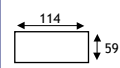

VLAKKANALEN

VLAKKANAALSET Ø 100 MM ECO	Kleur	Code	Prijs,€
Set Ø 100 mm ECO	wit	9740-0100	43,00

Opgepast!
De set en onderdelen van het vlakkanaal Ø 100 mm ECO, kunnen niet gebruikt worden met de onderdelen van het gewone vlakkanaal Ø 100 mm op de volgende blz.

1. bestaat uit:
2. 2 x rechthoekige buis
   - 2 x buisverbinder
   - 1 x bochtstuk 90°
   - 1 x overgangstuk
   - 1 x luchtrooster
   - 1 x flexibel
   - 2 x spanringen

VLAKKANAAL Ø 100 MM ECO	Kleur	Code	Prijs,€
Rechte dampkapbuis	wit	9740-1710	10,00

lengte: 1000 mm

VLAKKANAAL Ø 100 MM ECO	Kleur	Code	Prijs,€
Verbindingstuk dampkapbuis	wit	9740-1720	1,00

lengte: 110 mm

VLAKKANAAL Ø 100 MM ECO	Kleur	Code	Prijs,€
Hoek 90° horizontaal met muf	wit	9740-1730	5,00

hxb: 180 x 180 mm

VLAKKANAAL Ø 100 MM ECO	Kleur	Code	Prijs,€
Bocht 90° verticaal met muf	wit	9740-1731	5,00

hxl: 120 x 120 mm