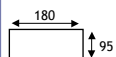

VLAKKANAALSET $\varnothing$ 150 MM STANDAARD

$\varnothing$ 150 mm standaard

Kleur	Code	Prijs,_€
wit	9740-0150	118,00

bestaat uit:
2 x rechthoekige buis
1 x buisverbinder
1 x bochtstuk 90°
1 x overgangstuk
1 x flexibel
2 x spanringen

Min. 1 set