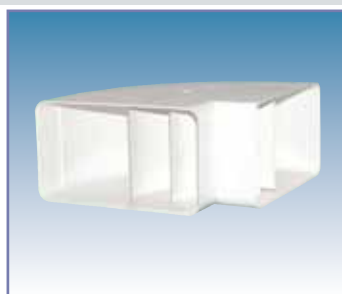

VLAKKANALEN

VLAKKANAAL ø 150 MM STANDAARD

Hoek 90° horizontaal

Kleur

Code

Prijs,€

wit

9740-5735

25,00