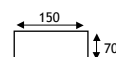

lxb: 90 x 90 mm