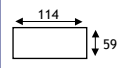

VLAKKANALEN

VLAKKANAALSET Ø 100 MM ECO	Kleur	Code	Prijs,€
Set Ø 100 mm ECO	wit	9740-0100	43,00

Opgepast!
De set en onderdelen van het vlakkanaal Ø 100 mm ECO, kunnen niet gebruikt worden met de onderdelen van het gewone vlakkanaal Ø 100 mm op de volgende blz.

1. bestaat uit:
2. 2 x rechthoekige buis
   - 2 x buisverbinder
   - 1 x bochtstuk 90°
   - 1 x overgangstuk
   - 1 x luchtrooster
   - 1 x flexibel
   - 2 x spanringen

VLAKKANAAL Ø 100 MM ECO	Kleur	Code	Prijs,€
Rechte dampkapbuis	wit	9740-1710	10,00

lengte: 1000 mm

VLAKKANAAL Ø 100 MM ECO	Kleur	Code	Prijs,€
Verbindingstuk dampkapbuis	wit	9740-1720	1,00

lengte: 110 mm

VLAKKANAAL Ø 100 MM ECO	Kleur	Code	Prijs,€
Hoek 90° horizontaal met muf	wit	9740-1730	5,00

hxb: 180 x 180 mm

VLAKKANAAL Ø 100 MM ECO	Kleur	Code	Prijs,€
Bocht 90° verticaal met muf	wit	9740-1731	5,00

hxl: 120 x 120 mm