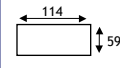

hxl: 120 x 120 mm