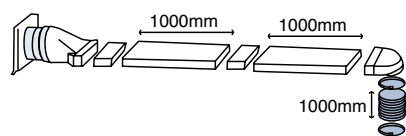

1. bestaat uit:
2. 2 x rechthoekige buis
   - 2 x buisverbinder
   - 1 x bochtstuk 90°
   - 1 x overgangstuk
   - 1 x luchtrooster
   - 1 x flexibel
   - 2 x spanringen