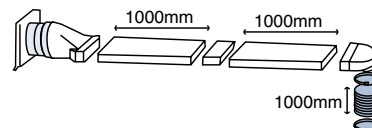

bestaat uit:

- 2 x rechthoekige buis
- 2 x buisverbinder
- 1 x bochtstuk 90°
- 1 x overgangsstuk
- 1 x luchtrooster
- 1 x flexibel
- 2 x spanringen