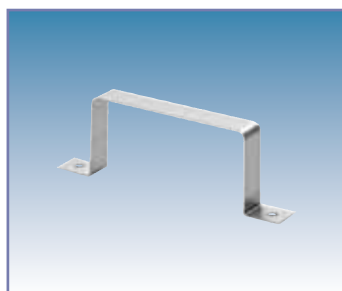

### VLAKKANAAL ø 100 MM

Buisverbinding

wit

9765-2700

3,00

lengte: 72 mm