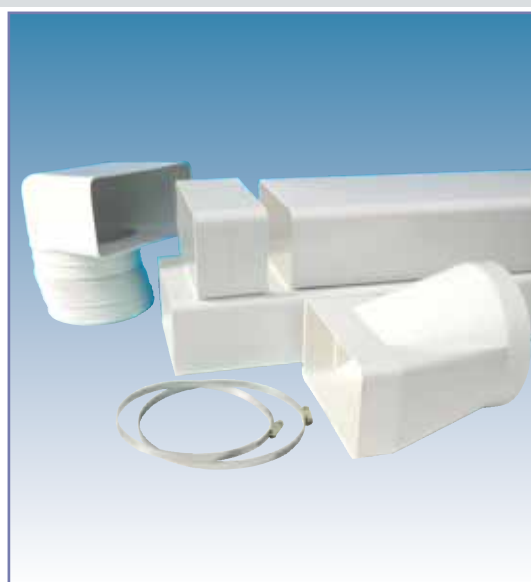

VLAKKANALEN

VLAKKANAALSET $\varnothing$ 150 MM STANDAARD

$\varnothing$ 150 mm standaard

Kleur	Code	Prijs,_€
wit	9740-0150	118,00

bestaat uit:
2 x rechthoekige buis
1 x buisverbinder
1 x bochtstuk 90°
1 x overgangstuk
1 x flexibel
2 x spanringen

Min. 1 set