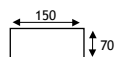

lengte: 1000 mm
max. 650m³