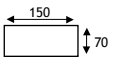

6,00

hxl: 110 x 110 mm

VLAKKANAAL  $\varnothing$  125 MM STANDAARD

Flexibel hoekstuk

wit

9740-3733

7,00

lengte: 600 mm