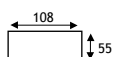

hxl: 90 x 95 mm