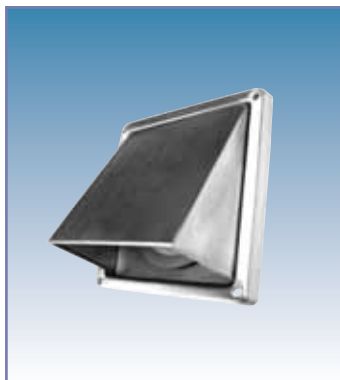

LUCHTROOSTERS

Luchtrooster met centrale klep in RVS.

ø 100 mm D= ø 97 mm L= 52 mm AxA= 137x137 mm	9755-5910	35,00
ø 125 mm D= ø 120 mm L= 52 mm AxA= 167x167 mm	9755-5912	38,00
ø 150 mm D= ø 145 mm L= 62 mm AxA= 167x167 mm	9755-5915	41,00

Cirkelvormige klep die automatisch opent en sluit d.m.v. luchtdruk.